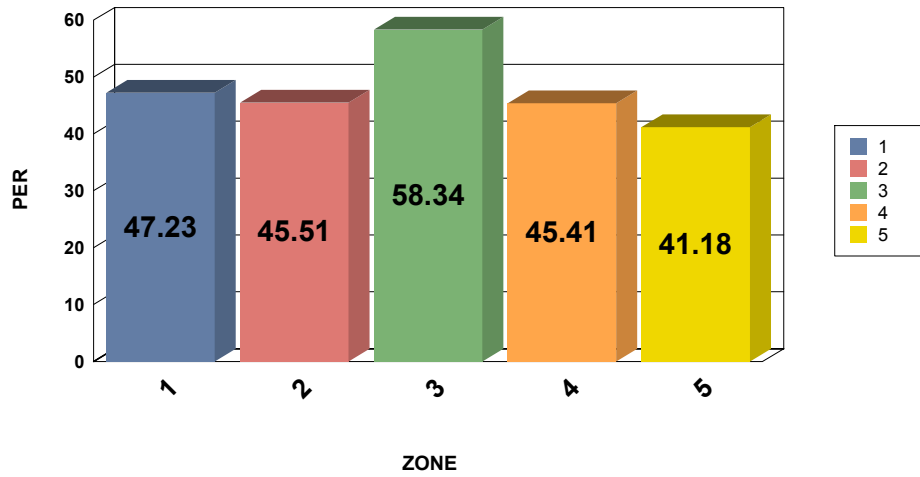

ZONE WISE % RESULT

ZONE CODE / NAME		TOTSTU	PASS	FAIL	PER
1	AHMEDABAD	3528	1703	1825	47.23
2	GANDHINAGAR	4142	1928	2214	45.51
3	V.V. NAGAR	3958	2382	1576	58.34
4	RAJKOT	3000	1396	1604	45.41
5	SURAT	2627	1126	1501	41.18